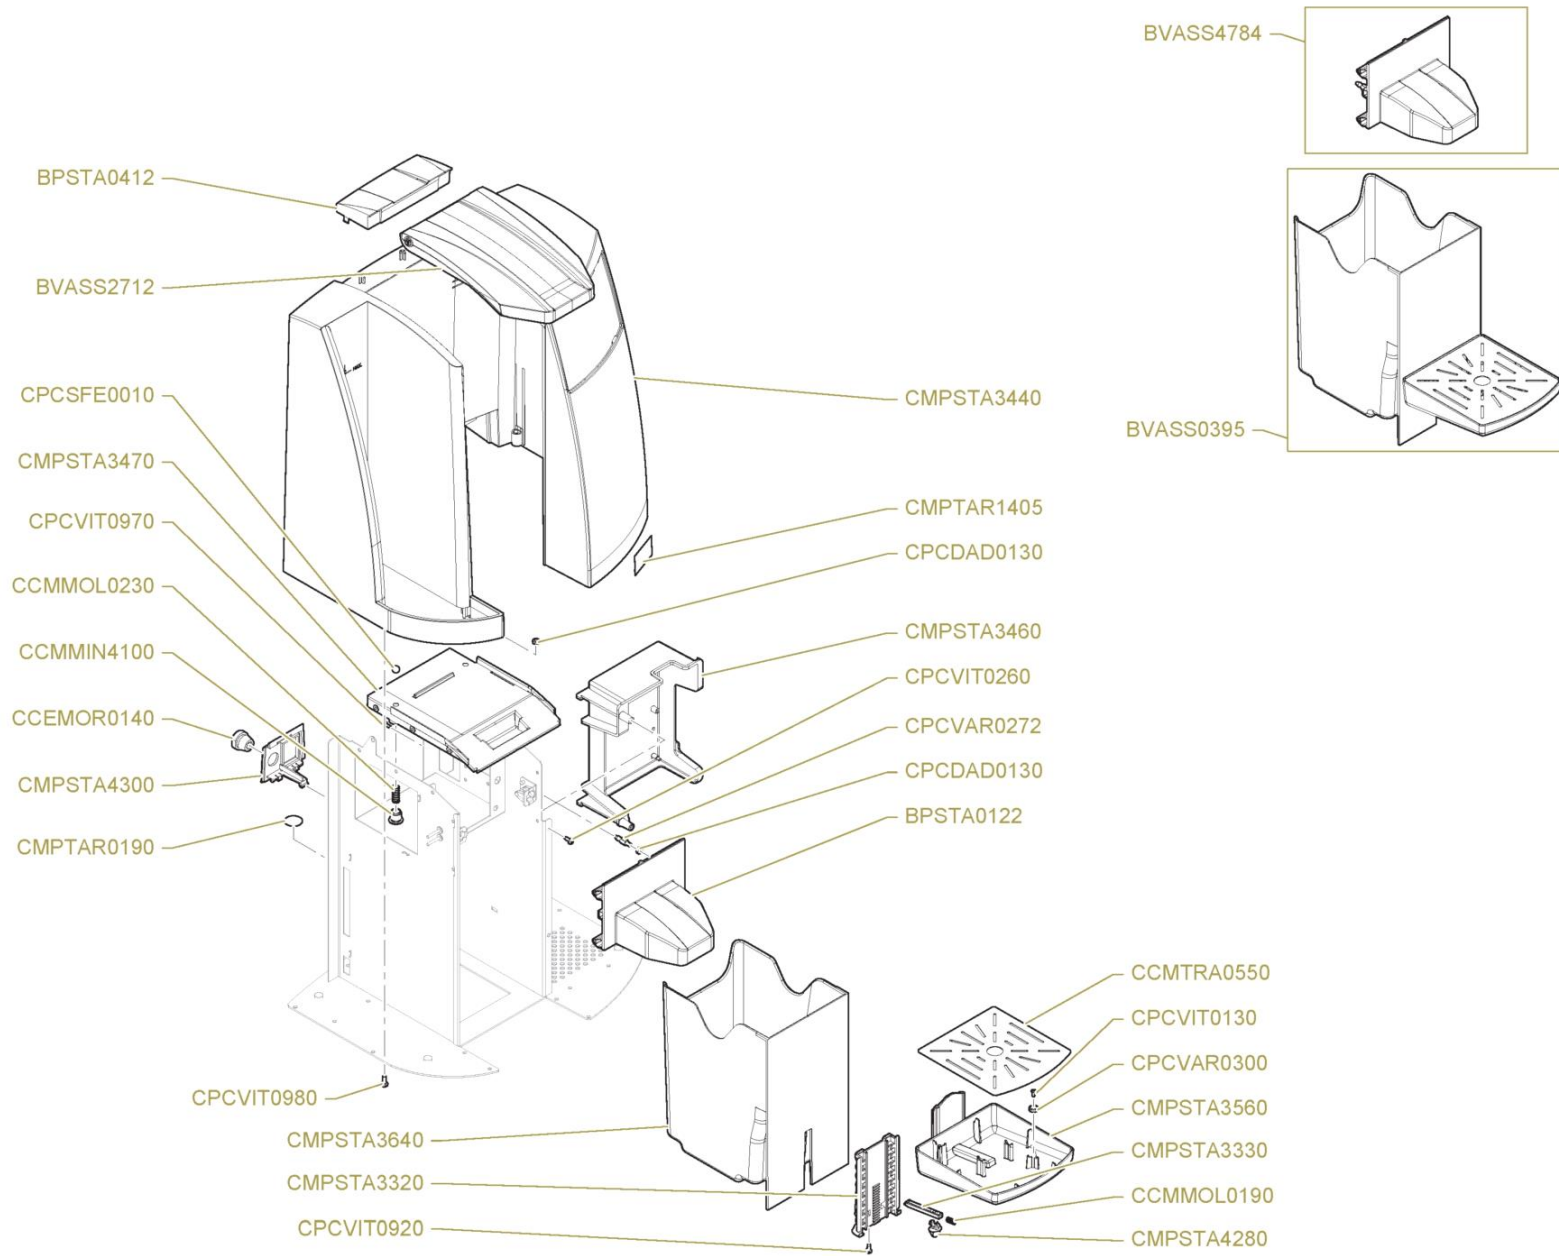

Carrozzeria

Pos.	Codice	Colore	Descrizione
0000	BPSTA0122		COPRIBECCUCCIO VERNICIATO NERO GLITTER SERIE OC
0000	BPSTA0412		MASCHERA LEVA CAPSULE OC02 VERN. NERO GLITTER
0000	BVASS0395		ASSIEME CASSETTO CAPSULE OC / FILTER
0000	BVASS2712		LEVA INSERIMENTO CAPSULA COMPLETA OC NERO GLITTER
0000	BVASS4784		COPRIBECCUCCIO COMPLETO VERN. NERO GLITTER SERIE OC
0000	CCEMOR0140		FERMACAVO UL SR 7P-2NERO
0000	CCMMIN4100		VITE SPECIALE MOLLA RICHIAMO PISTONE
0000	CCMMOLO190		MOLLA COMPRESSIONE
0000	CCMMOLO230		MOLLA RICHIAMO PISTONE
0000	CCMTRA0550		GRIGLIA APPOGGIATAZZINE OC01/OC02
0000	CMPSTA3320		GUIDA APPOGGIATAZZINE MZ/OC01/OC02
0000	CMPSTA3330		ARPIONE APPOGGIATAZZINE MZ/SM MINI
0000	CMPSTA3440		MANTELLO OC02/FILTER 2
0000	CMPSTA3460		CONTENITORE CENTRALINA OC/FILTER
0000	CMPSTA3470		LASTRA COPERTURA GRUPPO OC/FILTER
0000	CMPSTA3560		SUPPORTO APPOGGIATAZZINE OC01/OC02
0000	CMPSTA3640		VASCHETTA CASSETTO CAPSULE OC
0000	CMPSTA4280		POMELLO ARPIONE MZ/SM MINI-APPOGGIATAZZINE NEW SZ/SM 2
0000	CMPSTA4300		SUPPORTO INTERRUETTORE NEW SZ/OC
0000	CMPTAR0190		ETICHETTA MESSA TERRA
0000	CMPTAR1405		ETICHETTA NOME SM OC-02
0000	CPCDAD0130		DADO INOX M4 UNI 5588-65
0000	CPCSFE0010		SFERA Ø8MM
0000	CPCVAR0272		CHIUSURA MASCHIO M4 CF
0000	CPCVAR0300		MAGNETE NICHELATO CON FORO OC-WE2 COMBI-D.ALTA
0000	CPCVIT0130		VITE AUTOFILETTANTE 2,9X9,5 TSP 7982 NICHELATA
0000	CPCVIT0260		VITE AUTOFILETTANTE TC 3,5X9,5 6954 NICHELATA
0000	CPCVIT0920		VITE PER PLASTICA TC 3,5X12
0000	CPCVIT0970		VITE ZINCATA M3X8 TCB UNI 7687
0000	CPCVIT0980		VITE ZINCATA M4X10 TCB UNI 7687

Telaio

Pos.	Codice	Colore	Descrizione
0000	BFSUP1770		SUPPORTO FISSAGGIO COPRIBECCUCCIO OC 2.0
0000	BVASS2220		TELAIO COMPLETO PER OC02 -FILTER 2
0000	CPCPLA0050		PIEDINO MZ/ NEW SZ/ OC
0000	CPCRIV0030		RIVETTI ACCIAIO 4X7
0000	CPCVAR0270		CHIUSURA METALLICA FEMMINA PANNELLO FRONTALE D. - 20/20