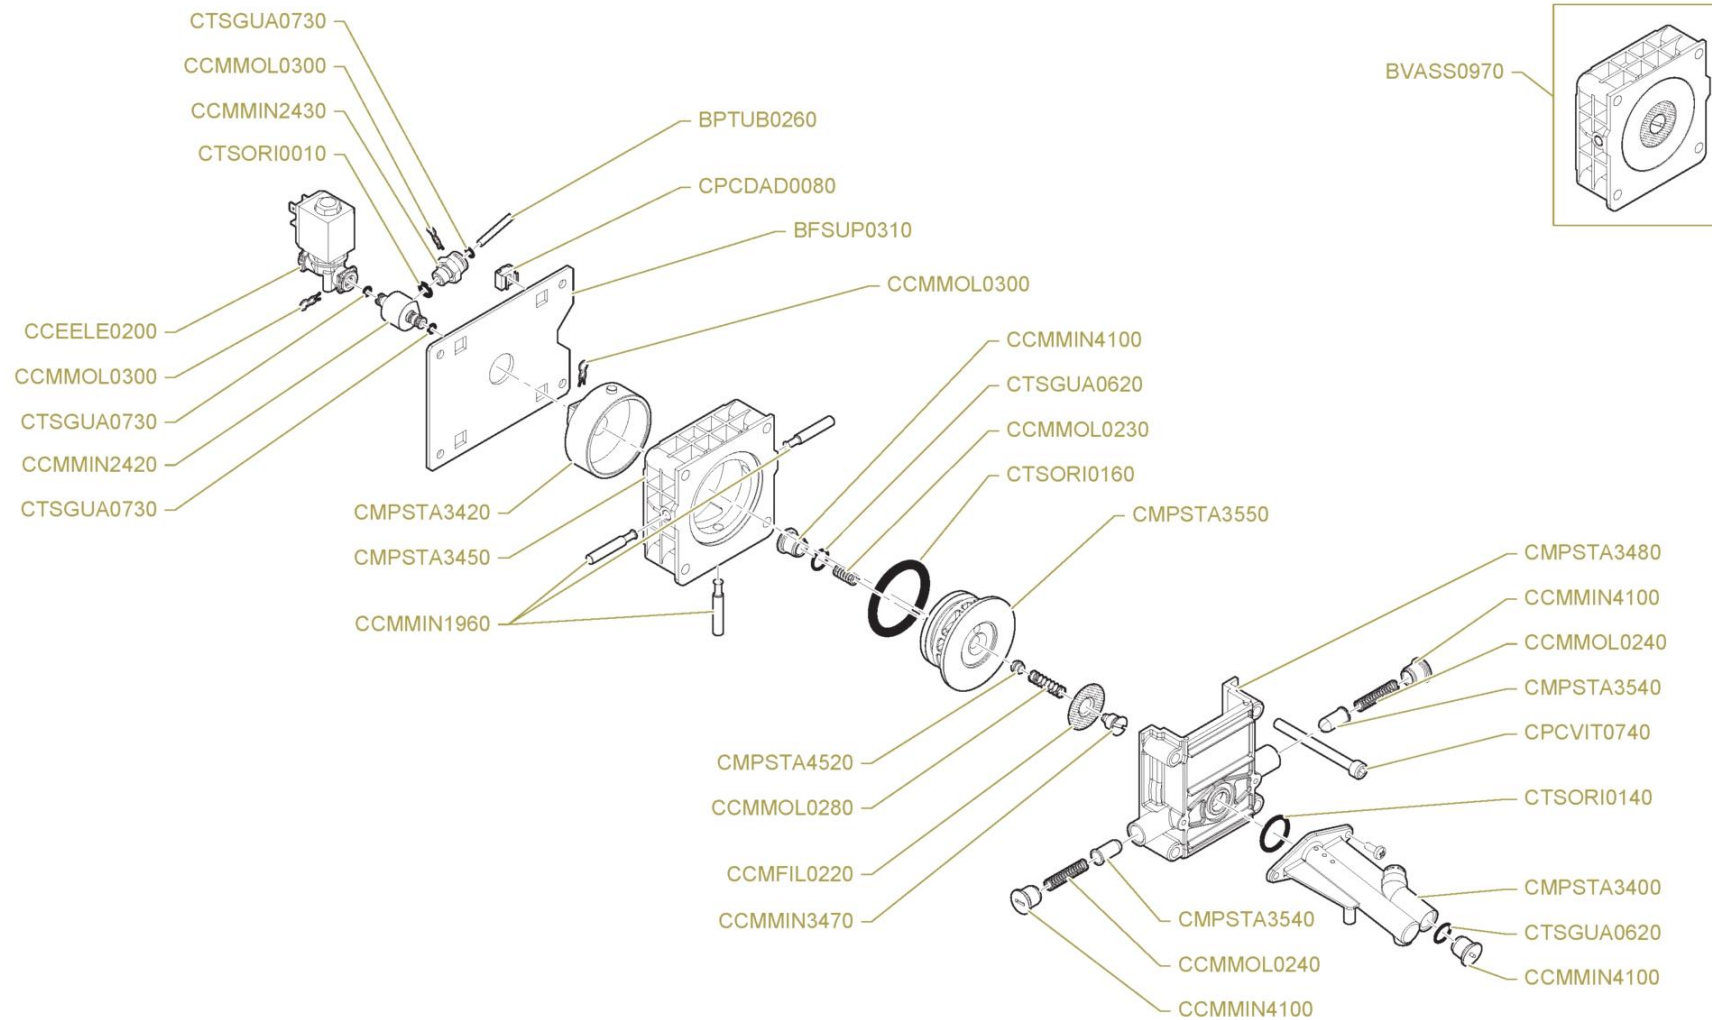

Gruppo Erogazione