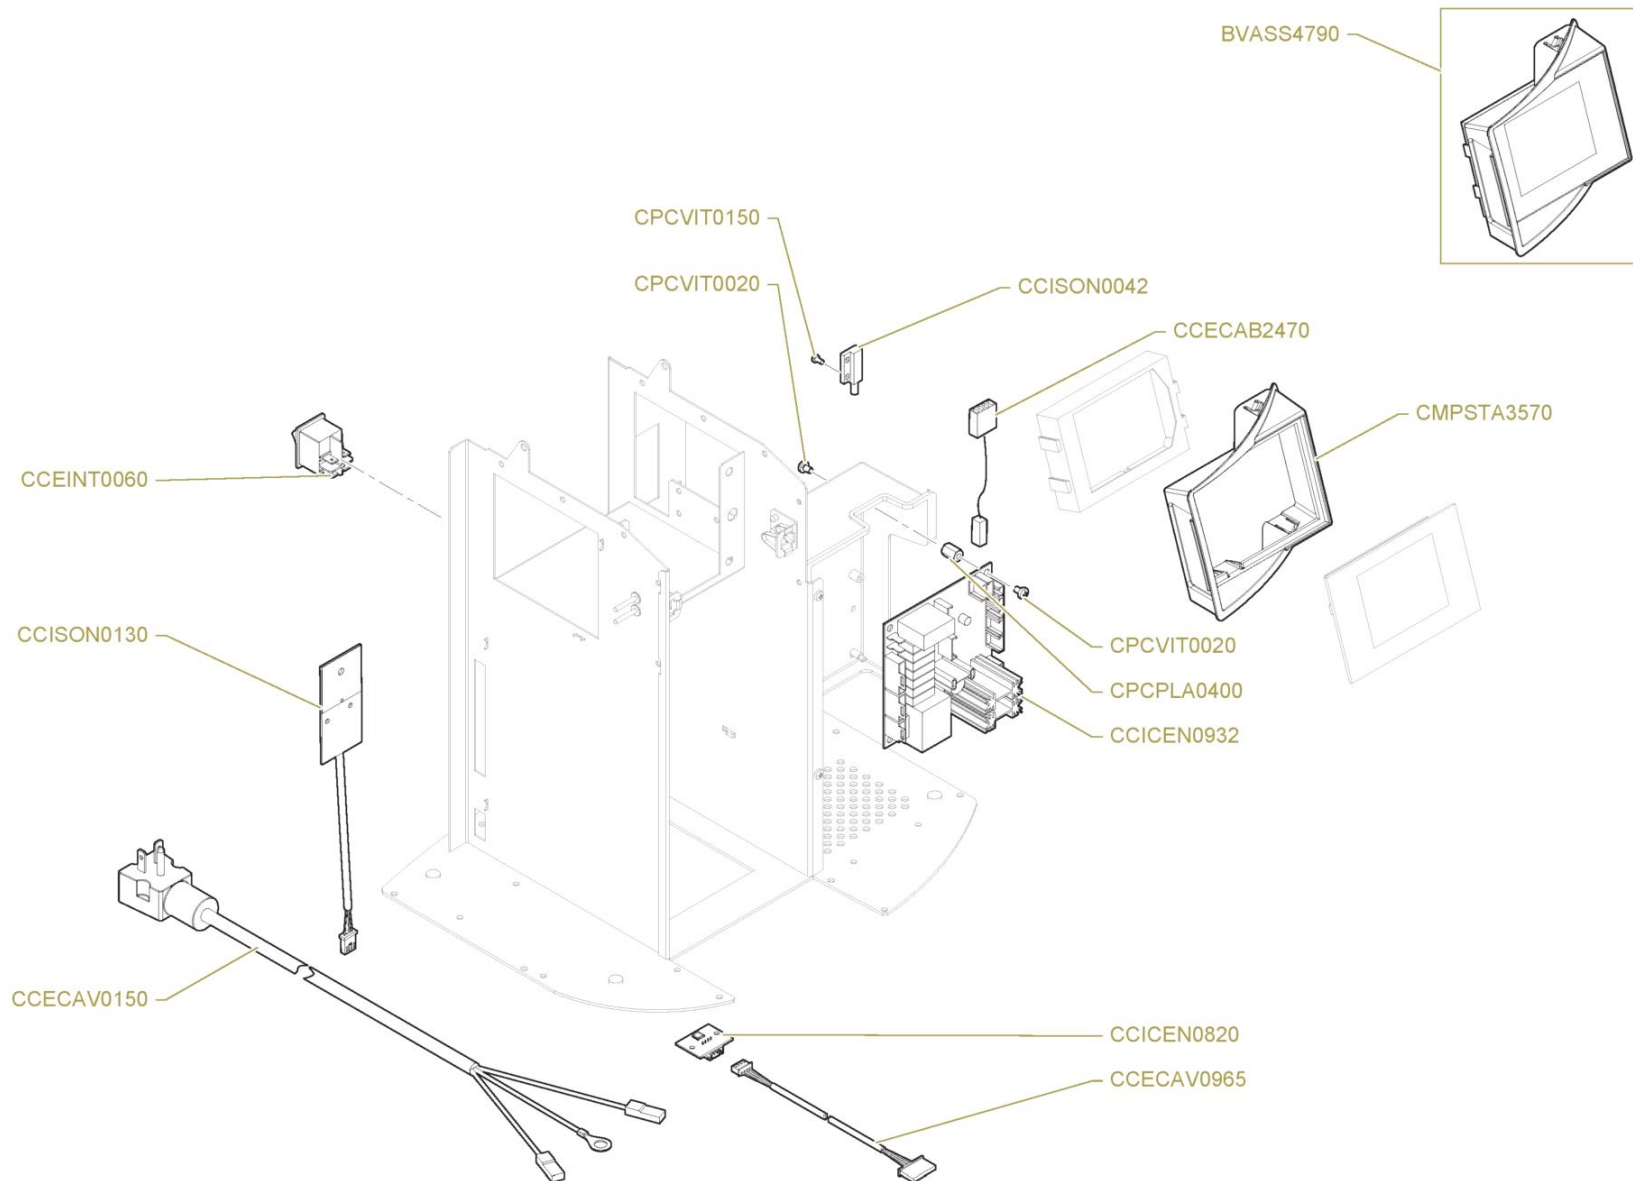

Componenti Elettrici