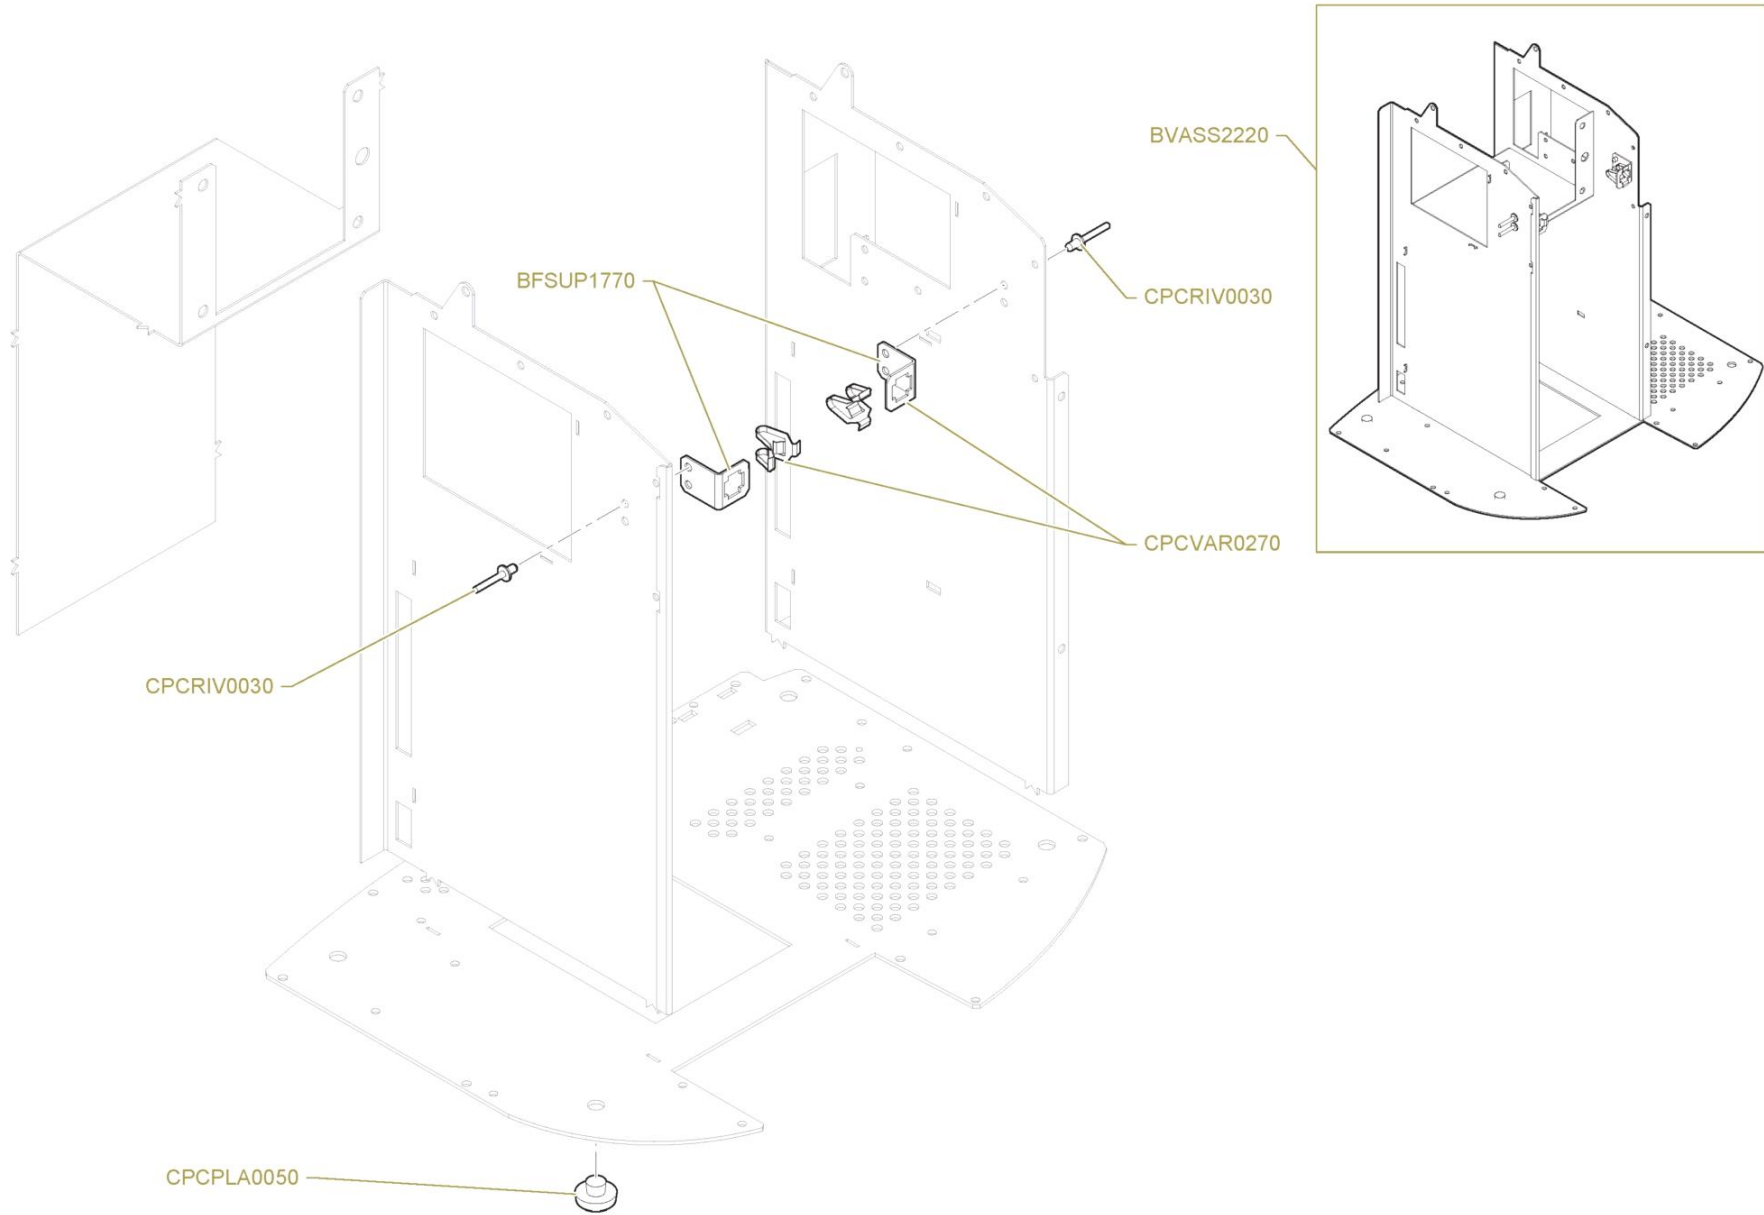

Carrozzeria

Pos.	Codice	Colore	Descrizione
0000	BPSTA0122		COPRIBECCUCCIO VERNICIATO NERO GLITTER SERIE OC
0000	BPSTA0412		MASCHERA LEVA CAPSULE OC02 VERN. NERO GLITTER
0000	BVASS0395		ASSIEME CASSETTO CAPSULE OC / FILTER
0000	BVASS2712		LEVA INSERIMENTO CAPSULA COMPLETA OC NERO GLITTER
0000	BVASS4784		COPRIBECCUCCIO COMPLETO VERN. NERO GLITTER SERIE OC
0000	CCEMOR0140		FERMACAVO UL SR 7P-2NERO
0000	CCMMIN4100		VITE SPECIALE MOLLA RICHIAMO PISTONE
0000	CCMMOLO190		MOLLA COMPRESSIONE
0000	CCMMOLO230		MOLLA RICHIAMO PISTONE
0000	CCMTRA0550		GRIGLIA APPOGGIATAZZINE OC01/OC02
0000	CMPSTA3320		GUIDA APPOGGIATAZZINE MZ/OC01/OC02
0000	CMPSTA3330		ARPIONE APPOGGIATAZZINE MZ/SM MINI
0000	CMPSTA3440		MANTELLO OC02/FILTER 2
0000	CMPSTA3460		CONTENITORE CENTRALINA OC/FILTER
0000	CMPSTA3470		LASTRA COPERTURA GRUPPO OC/FILTER
0000	CMPSTA3560		SUPPORTO APPOGGIATAZZINE OC01/OC02
0000	CMPSTA3640		VASCHETTA CASSETTO CAPSULE OC
0000	CMPSTA4280		POMELLO ARPIONE MZ/SM MINI-APPOGGIATAZZINE NEW SZ/SM 2
0000	CMPSTA4300		SUPPORTO INTERRUETTORE NEW SZ/OC
0000	CMPTAR0190		ETICHETTA MESSA TERRA
0000	CMPTAR1405		ETICHETTA NOME SM OC-02
0000	CPCDAD0130		DADO INOX M4 UNI 5588-65
0000	CPCSFE0010		SFERA Ø8MM
0000	CPCVAR0272		CHIUSURA MASCHIO M4 CF
0000	CPCVAR0300		MAGNETE NICHELATO CON FORO OC-WE2 COMBI-D.ALTA
0000	CPCVIT0130		VITE AUTOFILETTANTE 2,9X9,5 TSP 7982 NICHELATA
0000	CPCVIT0260		VITE AUTOFILETTANTE TC 3,5X9,5 6954 NICHELATA
0000	CPCVIT0920		VITE PER PLASTICA TC 3,5X12
0000	CPCVIT0970		VITE ZINCATA M3X8 TCB UNI 7687
0000	CPCVIT0980		VITE ZINCATA M4X10 TCB UNI 7687

Telaio

Pos.	Codice	Colore	Descrizione
0000	BFSUP1770		SUPPORTO FISSAGGIO COPRIBECCUCCIO OC 2.0
0000	BVASS2220		TELAIO COMPLETO PER OC02 -FILTER 2
0000	CPCPLA0050		PIEDINO MZ/ NEW SZ/ OC
0000	CPCRIV0030		RIVETTI ACCIAIO 4X7
0000	CPCVAR0270		CHIUSURA METALLICA FEMMINA PANNELLO FRONTALE D. - 20/20