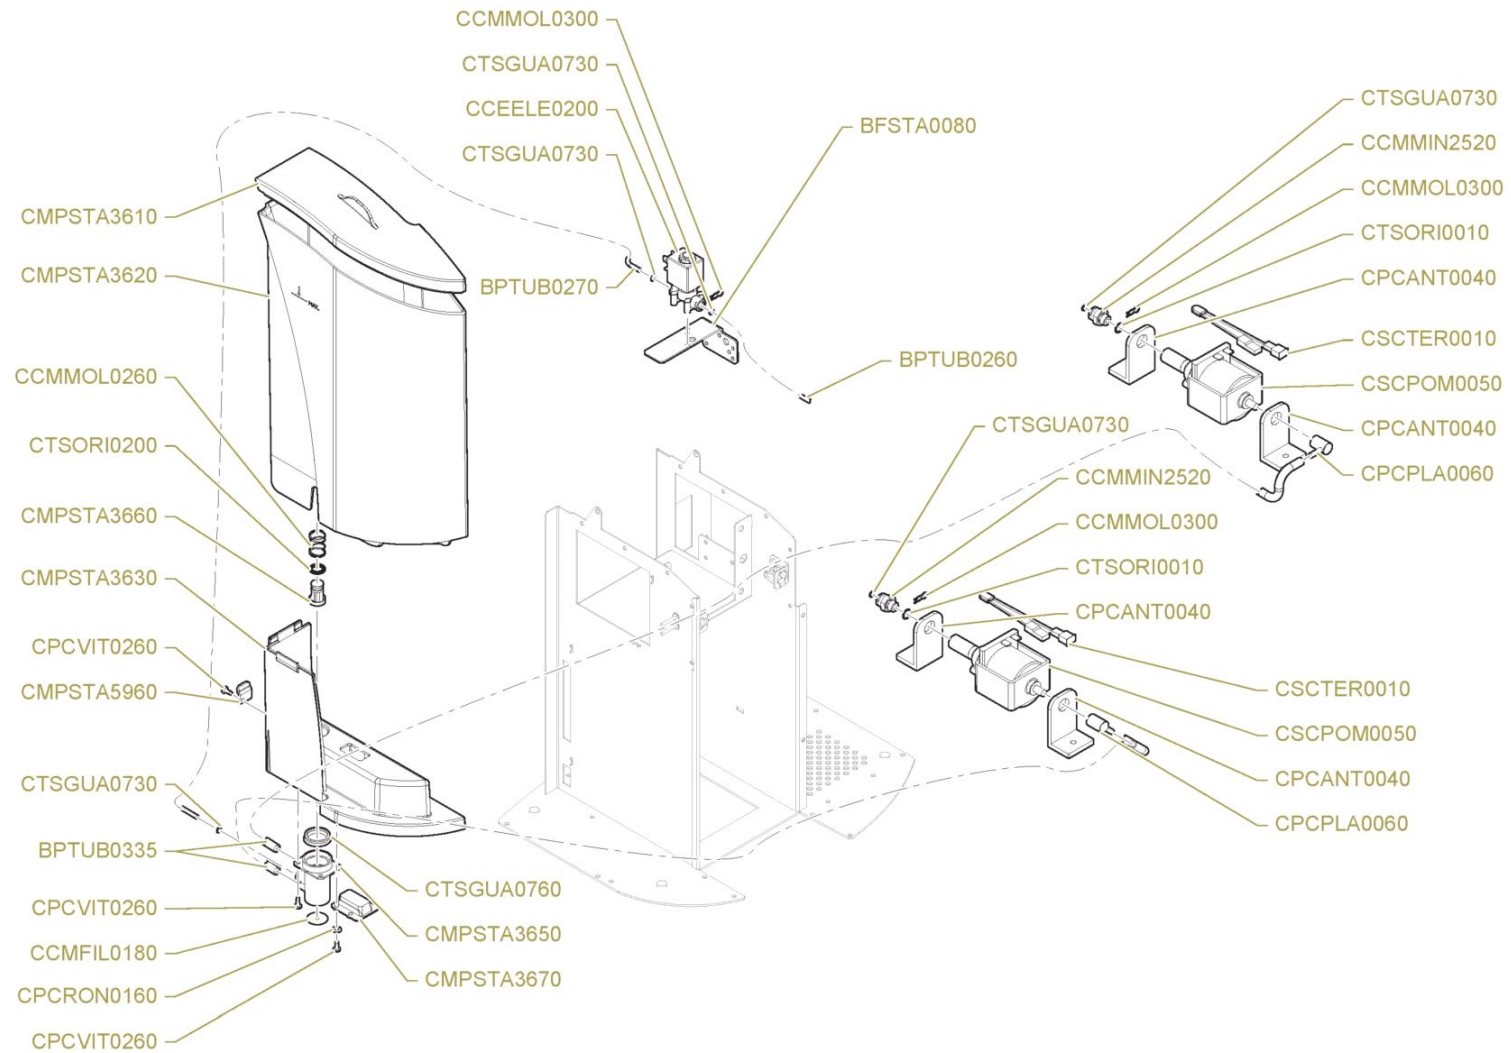

Carrozzeria

Pos.	Codice	Colore	Descrizione
0000	BPSTA0122		COPRIBECCUCCIO VERNICIATO NERO GLITTER SERIE OC
0000	BPSTA0412		MASCHERA LEVA CAPSULE OC02 VERN. NERO GLITTER
0000	BVASS0395		ASSIEME CASSETTO CAPSULE OC / FILTER
0000	BVASS2712		LEVA INSERIMENTO CAPSULA COMPLETA OC NERO GLITTER
0000	BVASS4784		COPRIBECCUCCIO COMPLETO VERN. NERO GLITTER SERIE OC
0000	CCEMOR0140		FERMACAVO UL SR 7P-2NERO
0000	CCMMIN4100		VITE SPECIALE MOLLA RICHIAMO PISTONE
0000	CCMMOLO190		MOLLA COMPRESSIONE
0000	CCMMOLO230		MOLLA RICHIAMO PISTONE
0000	CCMTRA0550		GRIGLIA APPOGGIATAZZINE OC01/OC02
0000	CMPSTA3320		GUIDA APPOGGIATAZZINE MZ/OC01/OC02
0000	CMPSTA3330		ARPIONE APPOGGIATAZZINE MZ/SM MINI
0000	CMPSTA3440		MANTELLO OC02/FILTER 2
0000	CMPSTA3460		CONTENITORE CENTRALINA OC/FILTER
0000	CMPSTA3470		LASTRA COPERTURA GRUPPO OC/FILTER
0000	CMPSTA3560		SUPPORTO APPOGGIATAZZINE OC01/OC02
0000	CMPSTA3640		VASCHETTA CASSETTO CAPSULE OC
0000	CMPSTA4280		POMELLO ARPIONE MZ/SM MINI-APPOGGIATAZZINE NEW SZ/SM 2
0000	CMPSTA4300		SUPPORTO INTERRUETTORE NEW SZ/OC
0000	CMPTAR0190		ETICHETTA MESSA TERRA
0000	CMPTAR1405		ETICHETTA NOME SM OC-02
0000	CPCDAD0130		DADO INOX M4 UNI 5588-65
0000	CPCSFE0010		SFERA Ø8MM
0000	CPCVAR0272		CHIUSURA MASCHIO M4 CF
0000	CPCVAR0300		MAGNETE NICHELATO CON FORO OC-WE2 COMBI-D.ALTA
0000	CPCVIT0130		VITE AUTOFILETTANTE 2,9X9,5 TSP 7982 NICHELATA
0000	CPCVIT0260		VITE AUTOFILETTANTE TC 3,5X9,5 6954 NICHELATA
0000	CPCVIT0920		VITE PER PLASTICA TC 3,5X12
0000	CPCVIT0970		VITE ZINCATA M3X8 TCB UNI 7687
0000	CPCVIT0980		VITE ZINCATA M4X10 TCB UNI 7687

Telaio

Pos.	Codice	Colore	Descrizione
0000	BFSUP1770		SUPPORTO FISSAGGIO COPRIBECCUCCIO OC 2.0
0000	BVASS2220		TELAIO COMPLETO PER OC02 -FILTER 2
0000	CPCPLA0050		PIEDINO MZ/ NEW SZ/ OC
0000	CPCRIV0030		RIVETTI ACCIAIO 4X7
0000	CPCVAR0270		CHIUSURA METALLICA FEMMINA PANNELLO FRONTALE D. - 20/20